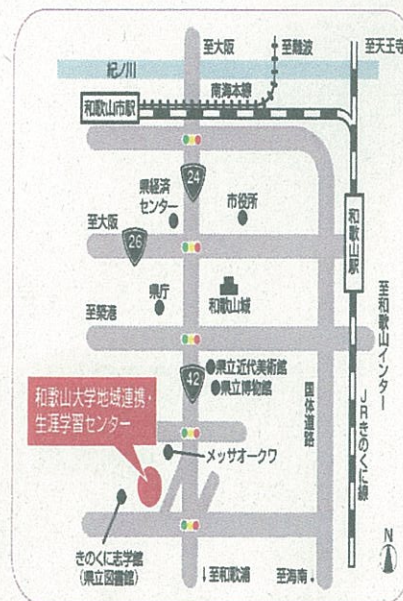

日 時 平成24年3月3日(土) 9時00分～12時00分

9:00～9:30 受付

9:30～11:30 今年度「わかやま学講座」に採択された各市民団体による事業報告会

11:30～12:00 平成24年度「わかやま学講座」募集説明会

本年度採択された講座(団体)の一覧 環境連続講座『持続可能な地域づくりに向けて』(NPOわかやま環境ネットワーク) / 人権と福祉について(人権福祉連絡会) / 子育てサークルリーダー全員集合! ママも子供も輝こう! (NPOわかやま子育てサークル本部サン・マザー) / 学んでみよか! ~ちょっといっぶくカフェ~ (KOTOBUKI 講座) / 地元ガイドでめざす観光の活性化(高野山まちづくり研究会) / ちかつゆまちづくりフォーラム(NPO法人古道の里に花と愛) / わかやまの自然と防災を考える(きのくにサイエンスラボ) 地域ぐるみ・協働によるまちづくり(紀州粉河まちづくり塾NPO)

場 所 和歌山大学 松下会館 (地域連携・生涯学習センター)
(和歌山市西高松1-7-20) ※和歌山県立図書館 東隣

備 考 入場は無料 当日参加可能
(資料配布の関係上、なるべく事前にお申し込みください)

平成24年度わかやま学講座説明会は平成24年4月をめどに紀北(和歌山市)・紀南地区(田辺市等を予定)で開催いたします。

主 催 高等教育機関コンソーシアム和歌山 (<http://www.consortium-wakayama.jp/>)